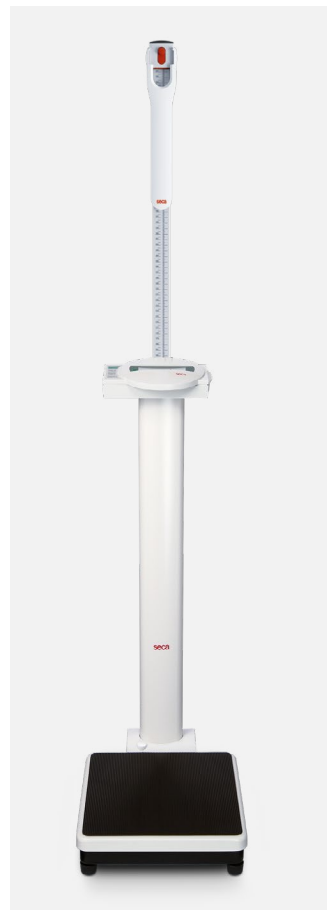

W skrócie: produkty seca są trwałe i warto je kupić w promocyjnej cenie.

4 wybrane
wagi
medyczne

seca 799 + seca 220 ^(III)

Waga kolumnowa z funkcją BMI

- + Niezależny wybór miejsca użytkowania, ze względu na baterie
- + Funkcja BMI
- + Łatwa w transporcie dzięki wbudowanym kółkom
- + Ekonomiczny i tani w utrzymaniu ze względu na niskie zużycie energii
- + Dzięki wzrostomierzowi seca 220 można określić zarówno wysokość, jak i ciężar w jednym kroku, oszczędzając czas

Nośność	200 kg
Podziałka	100 g < 150 kg > 200 g
Funkcje	TARA, HOLD, BMI, automatyczne wyłączenie
Wymiary (S x W x G)	294 x 831 x 417 mm
Waga netto	7 kg

~~1690 pln brutto~~
1290 pln brutto

seca 956 ^{III}
**Wagi przeznaczone
do ważenia na
siedząco**

- + Proste rozwiązanie dla osób niepełnosprawnych
- + Odchylane podłokietniki i oparcia na stopy dla wygodnego zajmowania odczytu
- + Blokady kółek dla bezpiecznego siadania i wstawania
- + Intuicyjny panel sterowania dla łatwej obsługi wagi
- + Najważniejsze funkcje dla maksymalnej korzyści

- + Waga niemowlęca i płaska do ważenia dzieci w jednym
- + Proste zdejmowanie szalki z podstawy
- + Funkcja Breast Milk Intake (pokazuje ilość wypitego przez dziecko mleka)
- + Bardzo lekka i łatwa w przenoszeniu